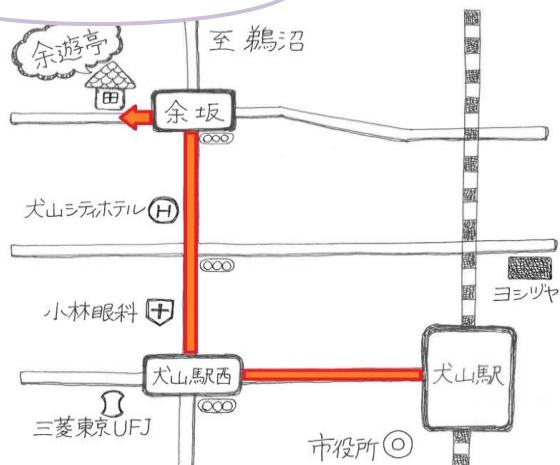

## ★はなみずきとは？

- こころが疲れているなあ
- 家から一歩踏み出したいなあ
- 人と話がしたいなあ
- 子育て中、介護中でひとやすみしたいなあ

などと思ってみえる方が、参加者やボランティアさんと

ゆっくり、のんびり、ゆったり、ぼぉーとしてすごせる場所です

★ 話すのが苦手な方は、ただ座っているだけの参加でも大丈夫です

とき : 毎月第3月曜日  
 じかん : 午後1:30~3:00  
 ところ : 余遊亭 犬山市大字犬山字東古券363-3  
 参加費 : 1回 100円  
 参加方法 : 申込不要 当日ご自由にご参加ください  
 お問い合わせ : 0568-62-2508  
 犬山市社会福祉協議会(フロイデ内1階)

時間内に  
 いつ来ても  
 いつ帰っても  
 大丈夫だよ♪

## ◆アクセスマップ

犬山駅西口徒歩10分 なるべく公共交通機関をご利用下さい